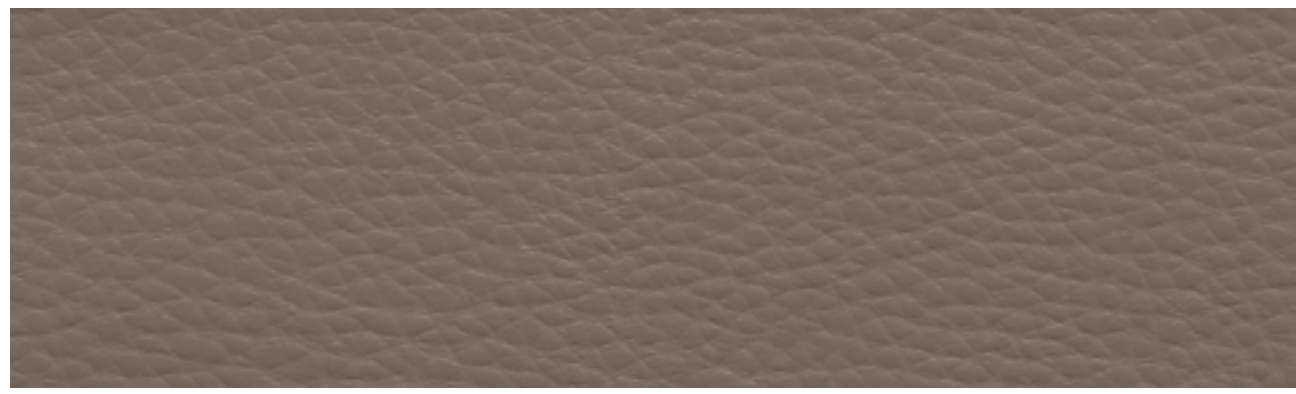

feste Skai-
Polsterung

weitere Farben auf
Anfrage möglich:
Tel: 02564/930970

207x3271

Hinweis:
Farbabweichungen von dieser
Darstellung sind möglich.

www.savi.de

info@savi.de